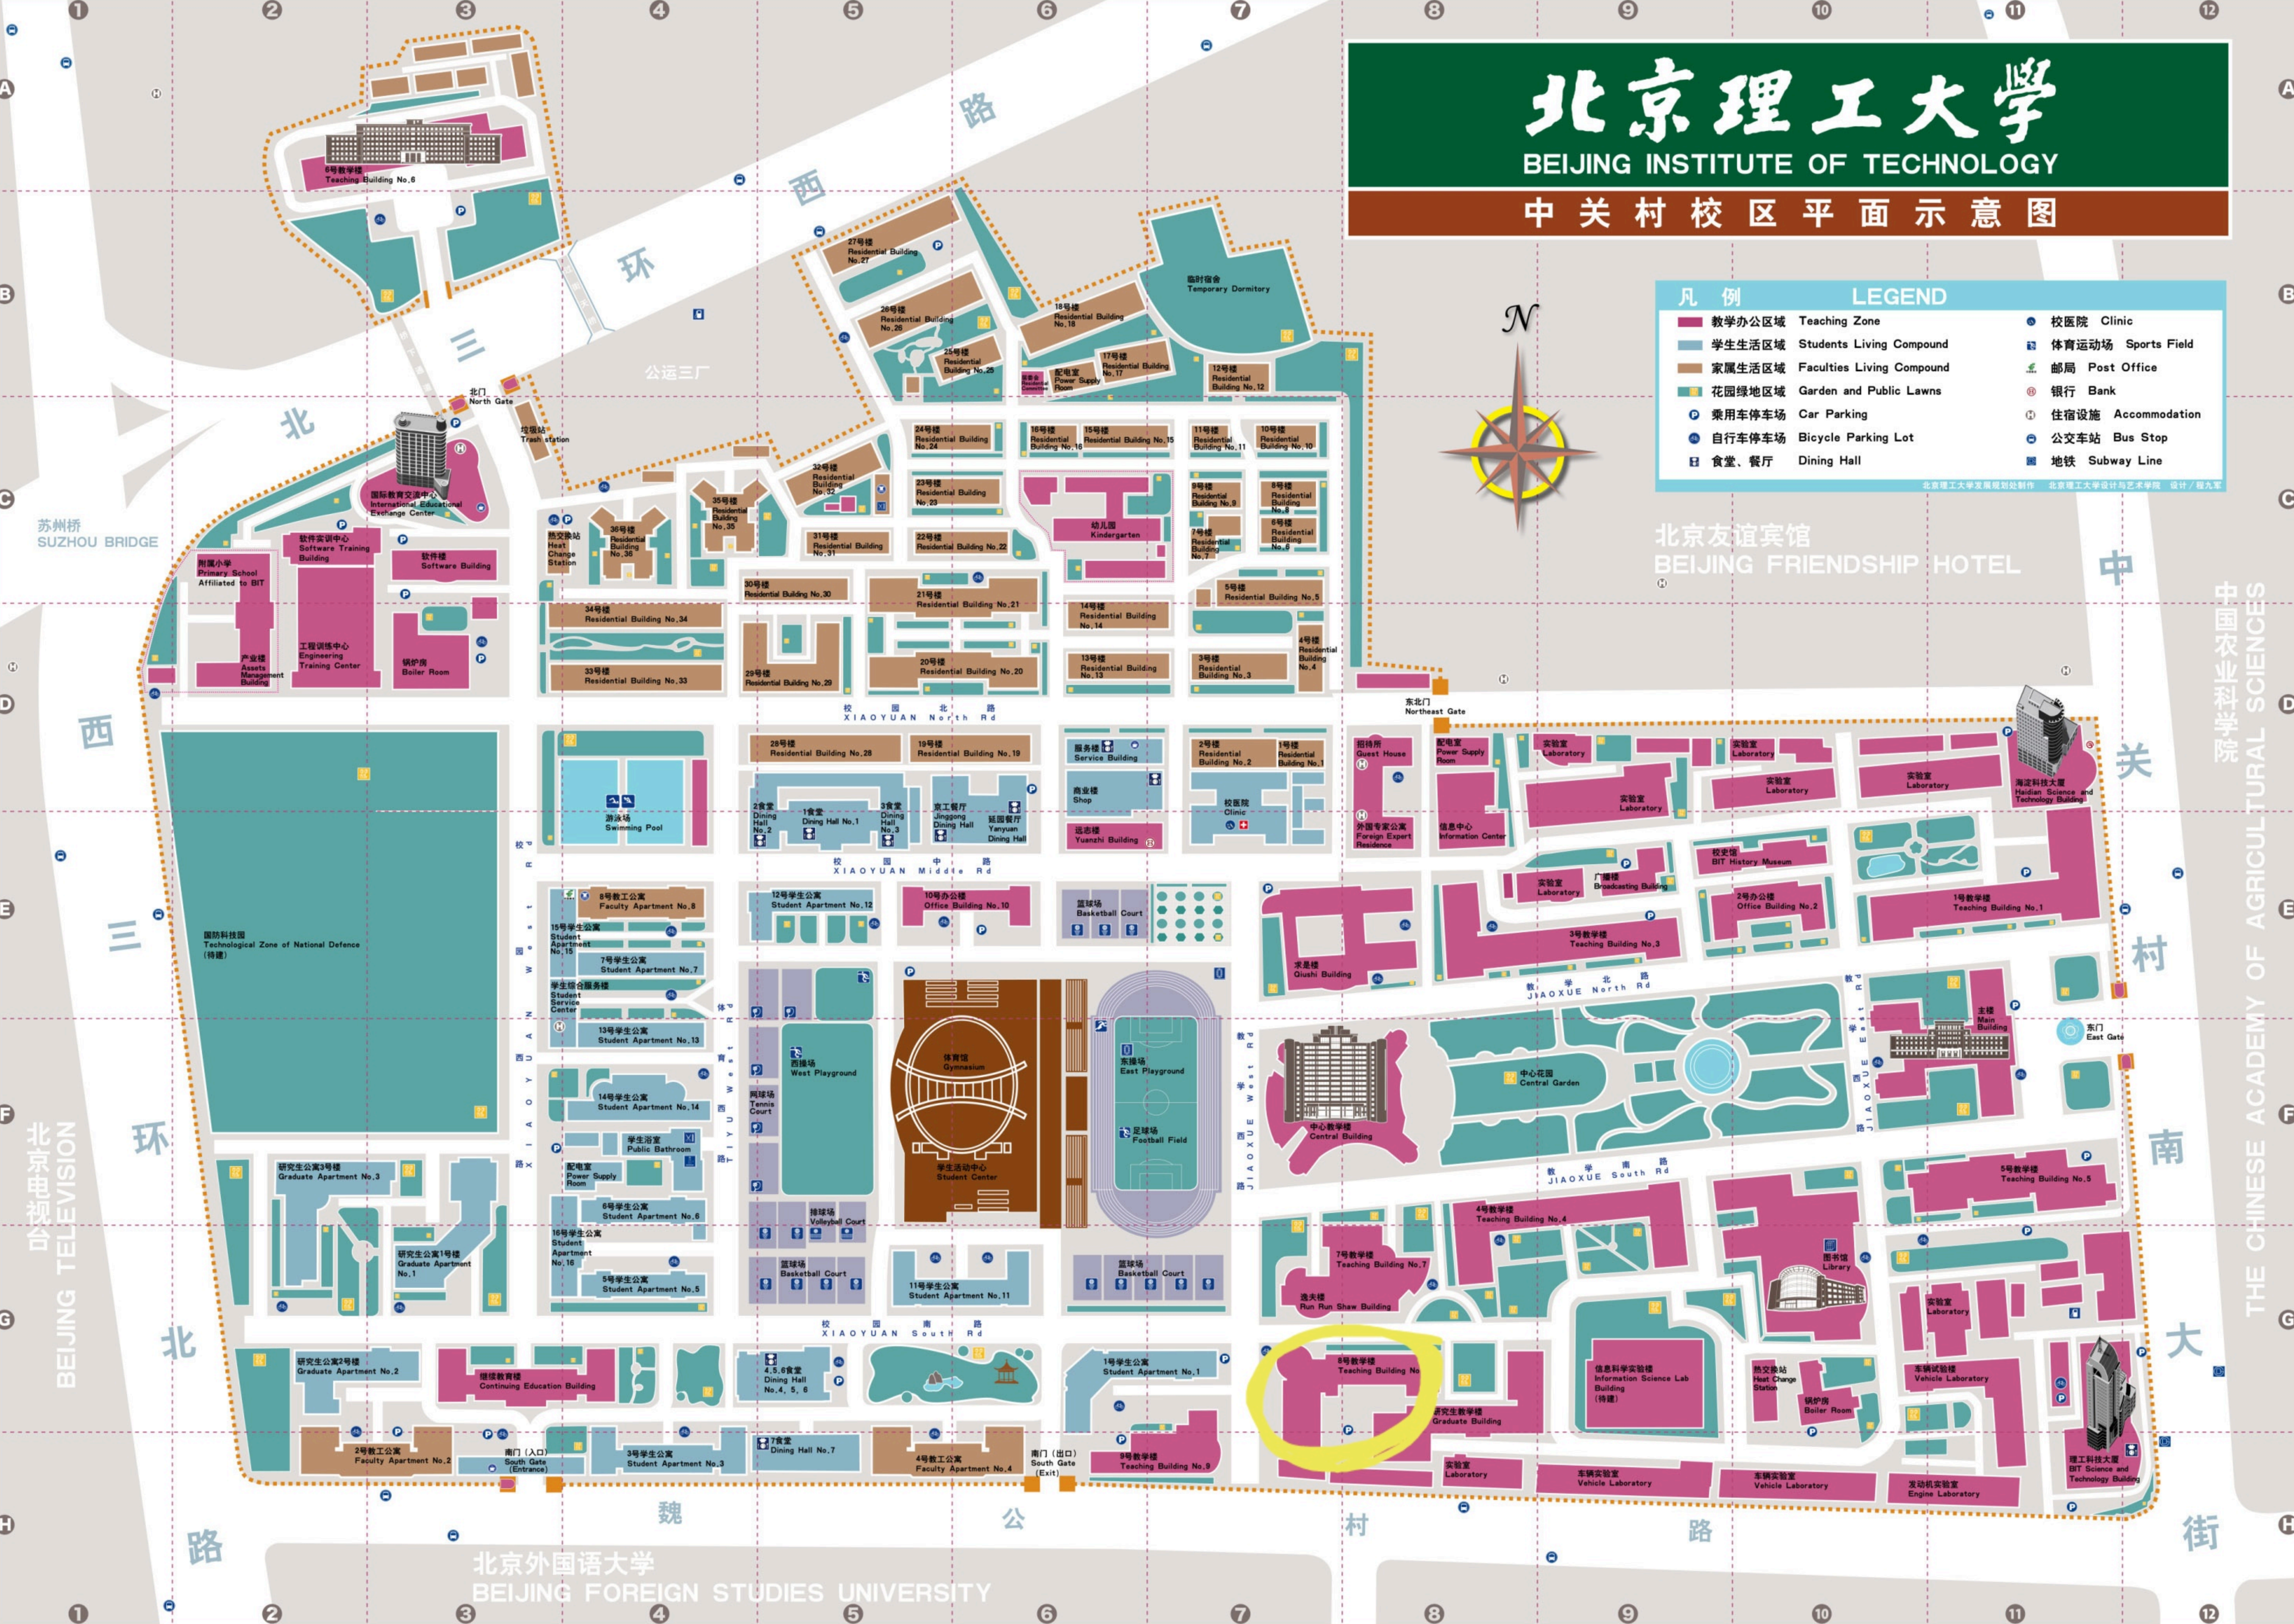

## 中关村校区平面示意图

### 凡例 LEGEND

- |                                  |                    |
|----------------------------------|--------------------|
| 教学办公区域 Teaching Zone             | 校医院 Clinic         |
| 学生生活区域 Students Living Compound  | 体育运动场 Sports Field |
| 家属生活区域 Faculties Living Compound | 邮局 Post Office     |
| 花园绿地区域 Garden and Public Lawns   | 银行 Bank            |
| 乘用车停车场 Car Parking               | 住宿设施 Accommodation |
| 自行车停车场 Bicycle Parking Lot       | 公交车站 Bus Stop      |
| 食堂、餐厅 Dining Hall                | 地铁 Subway Line     |

北京友谊宾馆  
BEIJING FRIENDSHIP HOTEL

中国农业科学院  
THE CHINESE ACADEMY OF AGRICULTURAL SCIENCES

北京外国语大学  
BEIJING FOREIGN STUDIES UNIVERSITY